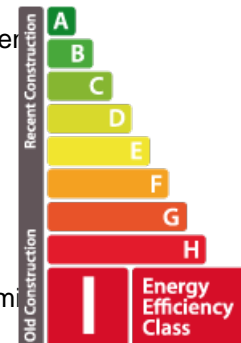

BESCHREIBUNG

Charmantes Einfamilienhaus auf einem wunderschönen Grundstück von 20,80 Ar. Dieses angenehme Einfamilienhaus liegt in einer ruhigen und grünen Umgebung und wird Sie mit seiner friedlichen Lage und seinem schönen Potenzial begeistern. Das Anwesen befindet sich auf einem 20,80 Ar großen Grundstück und verfügt über einen schönen Außenbereich mit Bäumen, der eine ideale Atmosphäre bietet, um die Natur, die Ruhe und Momente der Entspannung im Freien zu genießen. Das Haus verfügt über angenehme Raumgrößen und eine funktionale Aufteilung, perfekt für eine Familie oder ein Paar, das ein ruhiges Wohnumfeld sucht. - Das Erdgeschoss öffnet sich zu einem einladenden Eingangsbereich, von der aus die verschiedenen Wohnräume zugänglich sind. Dort finden Sie eine ausgestattete Küche mit Essbereich, ideal für den Alltag. Das geräumige und helle Wohnzimmer mit offenem Kamin schafft eine warme und gemütliche Atmosphäre, perfekt für Winterabende oder Momente mit der Familie. Auf dieser Ebene befinden sich außerdem...

SPEZIFIKATIONEN

Anzahl der Zimmer : -
Schlafzimmer : 3
Oberfläche : 189m²
Nb. Badezimmer : 1
Einbauküche : Oui

ENERGIEPASS

energieeffizient

Wärmedämmung Klasse

✓ Template

📍 55 Rue Grande-Duchesse Charlotte 9515
☎ +352 95 82 59-1
✉ info@immowolz.lu
🌐 <https://www.immowolz.lu/de/detail-8349>